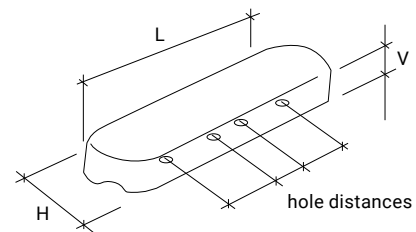

Article code

Price/€

ARP2655526

265

55

26

Black