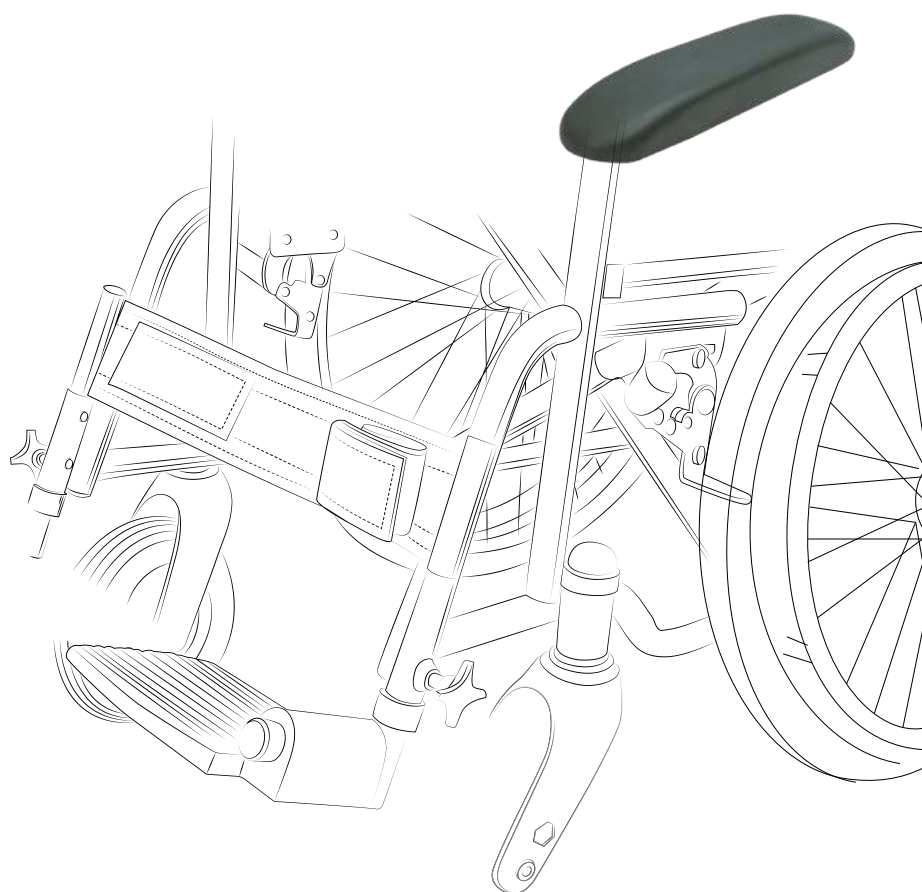

Polyurethane Parts