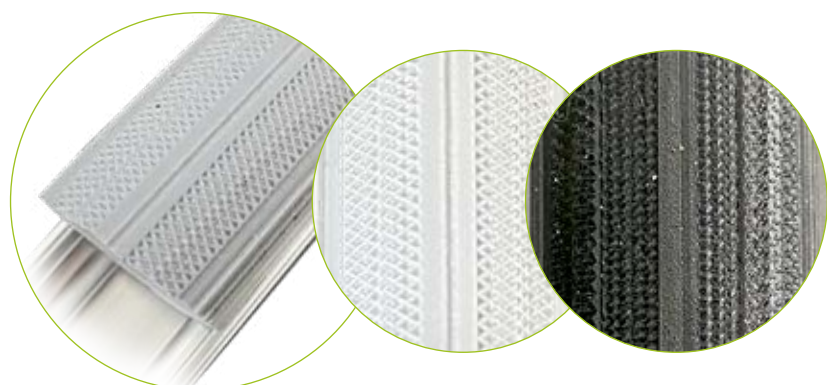

WC

24 × 1 3/8"

Article code	[inch]							ETRTO		
PUT00004-1C	24" × 1 3/8"	24	32	19-21	540	WC	37-540	Grey	5-6 Bar	
PUT00004B-1C	24" × 1 3/8"	24	23	19-21	540	WC	37-540	Black	5-6 Bar	
PUT00004-2C	24" × 1 3/8"	24	32	19-21	540	WC	37-540	Grey	6-7 Bar	
PUT00004B-2C	24" × 1 3/8"	24	23	19-21	540	WC	37-540	Black	6-7 Bar	
PUT00004-3C	24" × 1 3/8"	24	32	19-21	540	WC	37-540	Grey	7-8 Bar	
PUT00004B-3C	24" × 1 3/8"	24	23	19-21	540	WC	37-540	Black	7-8 Bar	
PUT00004-4C	24" × 1 3/8"	24	32	19-21	540	WC	37-540	Grey	8-9 Bar	
PUT00004B-4C	24" × 1 3/8"	24	23	19-21	540	WC	37-540	Black	8-9 Bar	

24 × 1"

Article code	[inch]							ETRTO		
PUT00006-1C	24" × 1"	20	25	19-21	540	WC	25-540	Grey	5-6 Bar	
PUT00006DG-1C	24" × 1"	20	25	19-21	540	WC	37-540	Dark Grey	5-6 Bar	
PUT00006-2C	24" × 1"	20	25	19-21	540	WC	37-540	Grey	6-7 Bar	
PUT00006-3C	24" × 1"	20	25	19-21	540	WC	37-540	Grey	7-8 Bar	
PUT00006-4C	24" × 1"	20	25	19-21	540	WC	37-540	Grey	8-9 Bar	
PUT00006B-4C	24" × 1"	20	25	19-21	540	WC	37-540	Black	8-9 Bar	
PUT00006-2D	24" × 1"	20	25	19-21	540	WC	37-540	Grey	6-7 Bar	
PUT00006B-2D	24" × 1"	20	25	19-21	540	WC	37-540	Blac	6-7 Bar