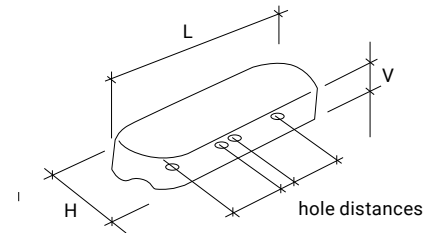

## 267 × 54 × 26 mm (Polyurethane)

**DESCRIPTION:**

- hole distance 128 mm
- hole distance 83 mm
- M5

Article code

Price/€

ARP26755426

267

54